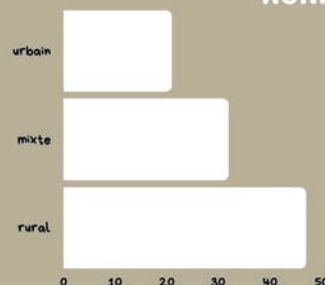

# Profil des équipes

EN QUELQUES CHIFFRES...

128 équipes sur 283 ONT RÉPONDU AU SONDAGE

37%

des équipes ont été  
animées par des  
hommes

63%

des équipes ont été  
animées par des  
femmes

LES PERSONNES VIVENT PLUTÔT EN MILIEU RURAL

6

PARTICIPANTS  
PAR ÉQUIPE  
EN MOYENNE

MOYENNE D'ÂGE DES PARTICIPANTS

60 % ont  
moins de  
65 ans

80 %

DES ÉQUIPES  
ONT TRAITÉ  
1 SEUL SUJET

Y AVAIT-IL UN  
PRÊTRE OU UN  
DIACRE DANS  
VOTRE ÉQUIPE ?

76 %